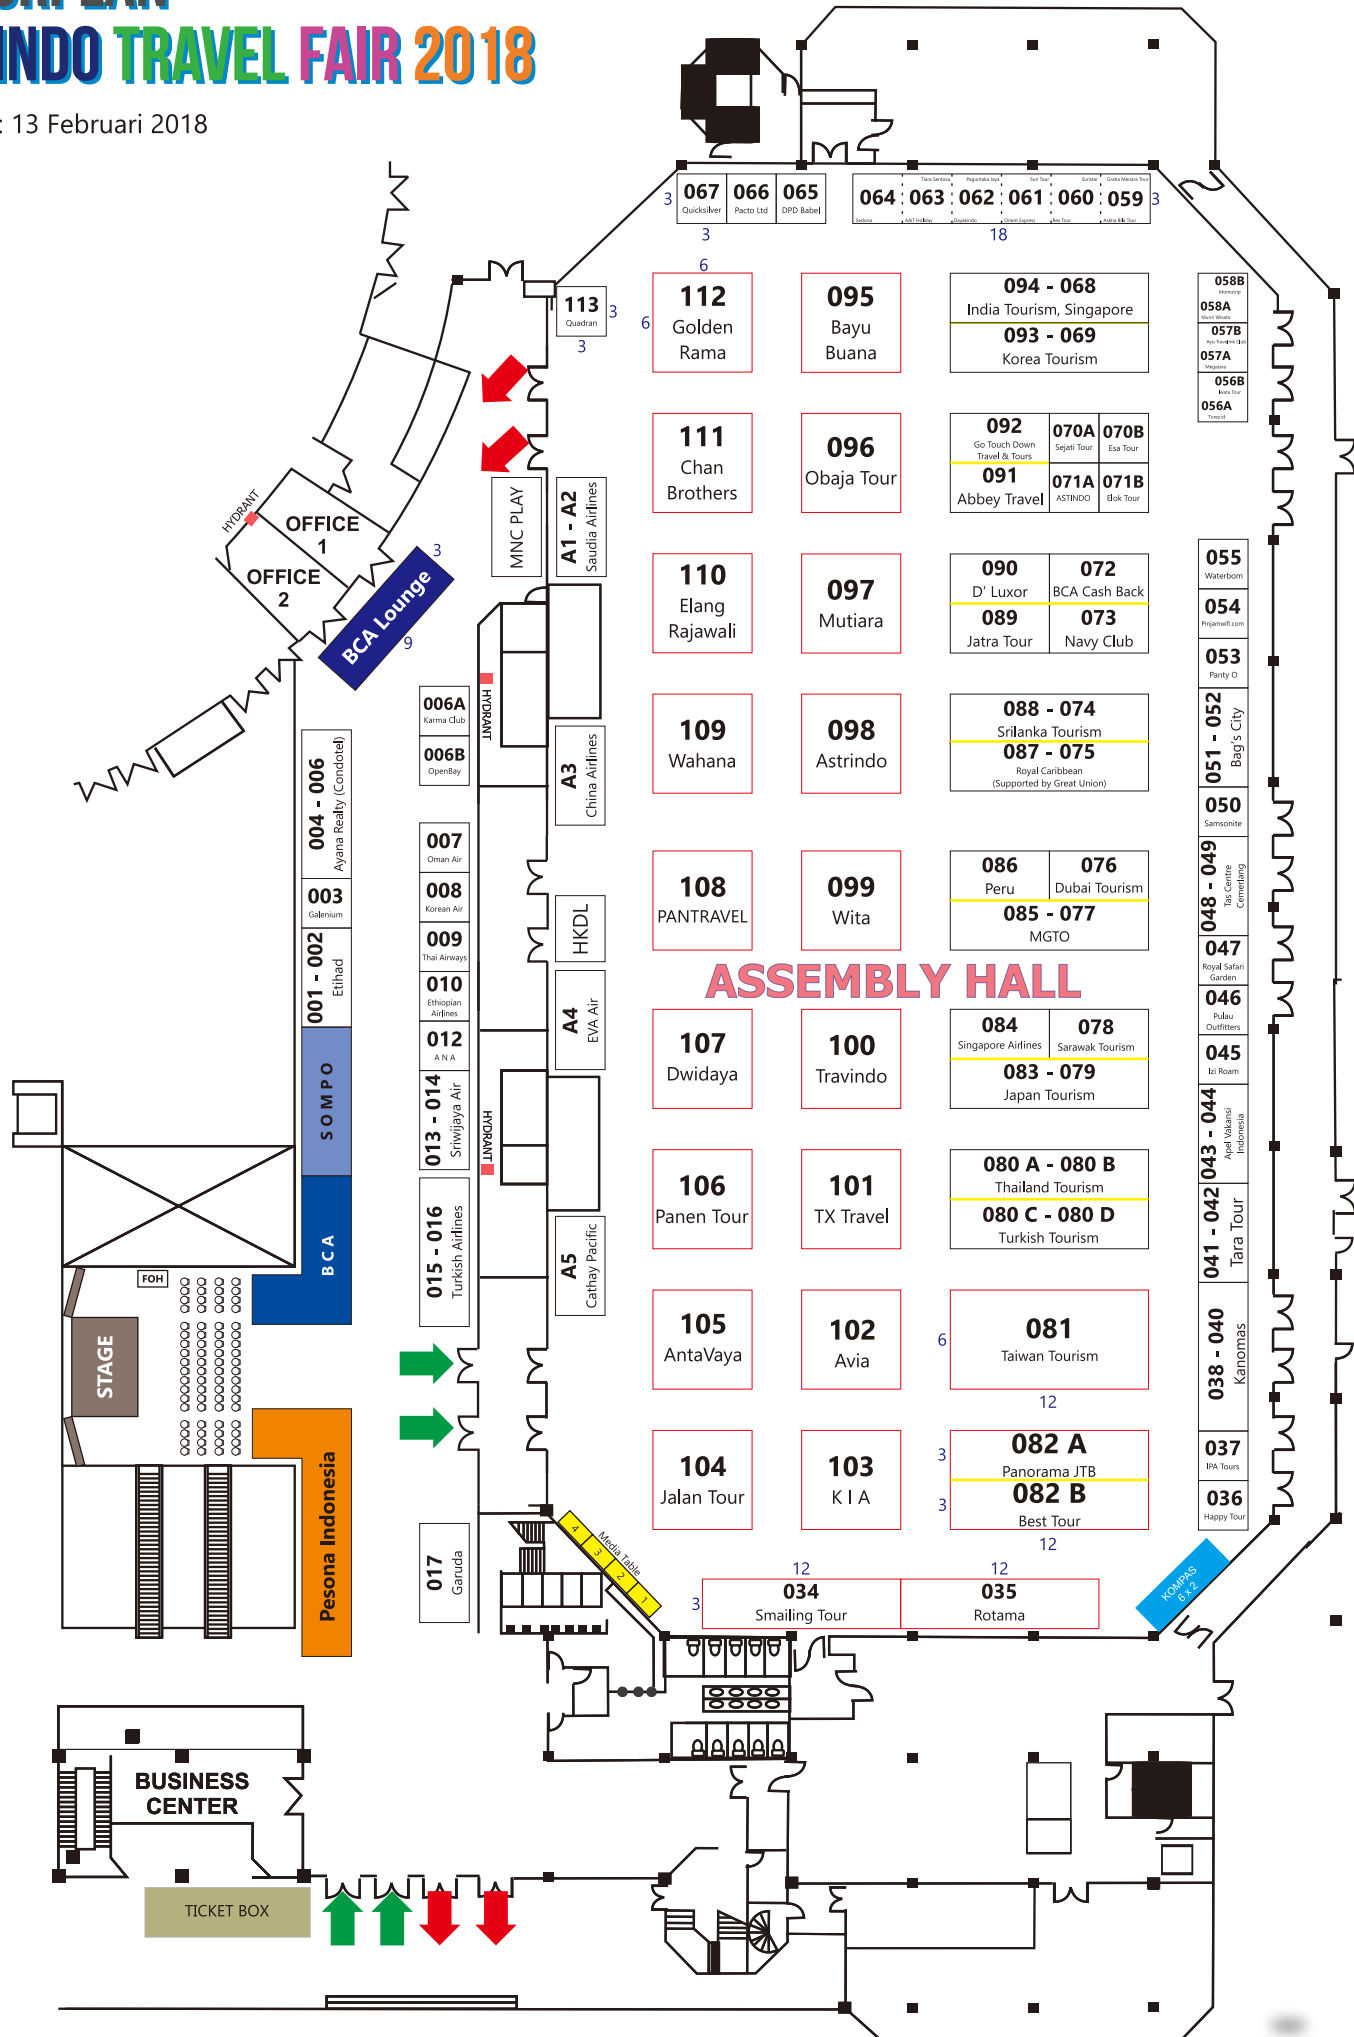

FLOORPLAN ASTINDO TRAVEL FAIR 2018

Update : 13 Februari 2018

ASSEMBLY HALL

112 Golden Rama

095 Bayu Buana

094 - 068 India Tourism, Singapore
093 - 069 Korea Tourism

0588
058A
057B
057A
056B
056A

111 Chan Brothers

096 Obaja Tour

092 Go Touch Down Travel & Tours
091 Abbey Travel
070A Sejati Tour
070B Esa Tour
071A ASTINDO
071B Blok Tour

110 Elang Rajawali

097 Mutiara

090 D' Luxor
089 Jatra Tour
072 BCA Cash Back
073 Navy Club

055 Waterboom
054 Pijamati.com
053 Panty O

109 Wahana

098 Astrindo

088 - 074 Srilanka Tourism
087 - 075 Royal Caribbean (Supported by Great Union)

051 - 052 Bag's City
050 Samsonto

108 PANTRAVEL

099 Wita

086 Peru
085 - 077 MGTO
076 Dubai Tourism

107 Dwidaya

100 Travindo

084 Singapore Airlines
083 - 079 Japan Tourism
078 Sarawak Tourism

046 Pulau Outfitters
045 In Room

106 Panen Tour

101 TX Travel

080 A - 080 B Thailand Tourism
080 C - 080 D Turkish Tourism

105 AntaVaya

102 Avia

081 Taiwan Tourism

038 - 040 Kanomas

104 Jalan Tour

103 K I A

082 A Panorama JTB
082 B Best Tour

037 WPA Tours
036 Happy Tour

034 Smailing Tour

035 Rotama

12

KOLIKAS 6-12

OFFICE 1
OFFICE 2
BCA Lounge
MNC PLAY
A1 - A2 Saudia Airlines
A3 China Airlines
A4 EVA Air
A5 Cathay Pacific
006A Karma Club
006B OpenBay
007 Oman Air
008 Galenium
009 Thai Airways
010 Ethiopian Airlines
012 ANA
013 - 014 Sriwijaya Air
015 - 016 Turkish Airlines
017 Garuda
004 - 006 Ayana Realty (Condotel)
003 Galenium
001 - 002 Ethihad
SOMPO
BCA
Pesona Indonesia
STAGE
FOH

BUSINESS CENTER
TICKET BOX